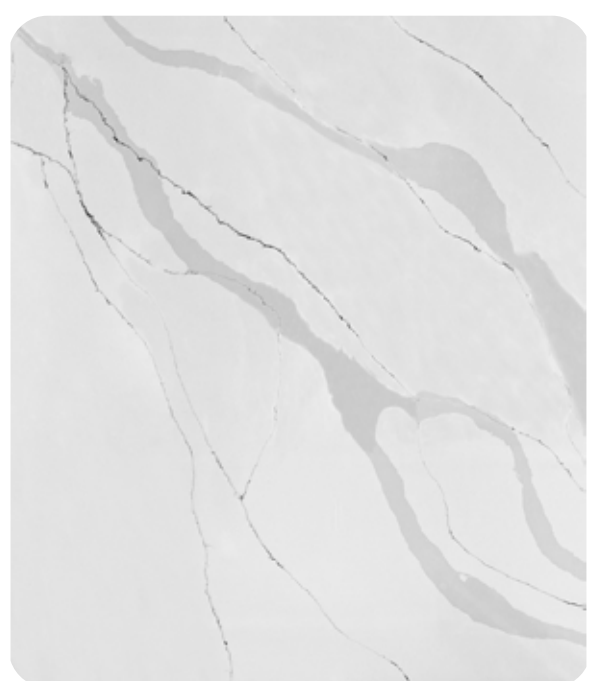

Кварцевый агломерат - это полная имитация натурального гранита. Он практически не подвержен влиянию агрессивных факторов, прост в уходе и станет прекрасным украшением любого интерьера, придав ему уникальный стиль.

Выберите свой любимый оттенок и текстуру камня из палитры:

UC002

UC006

UC008

UC011

UC012

UC015

UC021

UC022

UC028

UC040